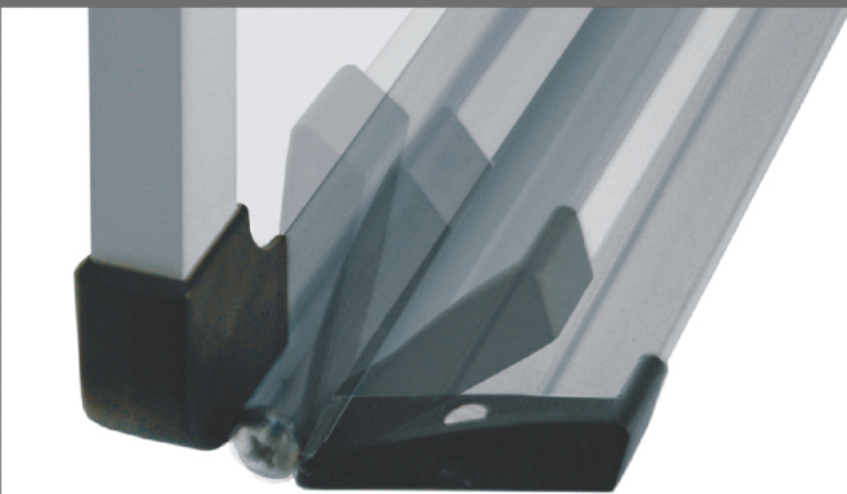

Le lavagne non magnetiche, solide, robuste e di ottima fattura sono adatte per uffici sale conferenza, scuole ecc. La superficie in materiale melaminico di ottima qualità, è scrivibile con apposite penne a feltro cancellabili a secco, o con gessetti bianchi e colorati (superficie grigia).

#### CARATTERISTICHE TECNICHE/TECHNICAL FEATURES

■ Lavagne non magnetiche con superficie melaminica nei colori bianco e grigio ardesia.

White or slate grey melamine non magnetic boards.

■ Cornice perimetrale in alluminio anodizzato argento con angoli arrotondati in moplen.

Silver anodised steel frame with impact resistant (moplen) rounded edges.

■ Canaletta portagessi a ribaltina con paraspigoli in gomma montata su tutta la lunghezza. (accessorio)

Full length adjustable chalk tray with rubber impact resistant edges (optional accessory).